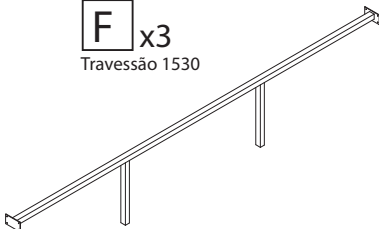

LINHA CHAVES

Cama Casal

JOM INDÚSTRIA

PRODUZIDO EM
PORTUGAL

A x4
Excêntrica de Minifix

B x4
Perno de Minifix M6 49

C x8
Excêntrica de Minifix 15x16

D x4
Perno de Minifix Duplo

E x24
Parafuso 3,5x25

F x3
Travessão 1530

G x2
Parafuso 4,5x60

H x20
Cavilha 08x30

I x4
Deslizador de Feltro