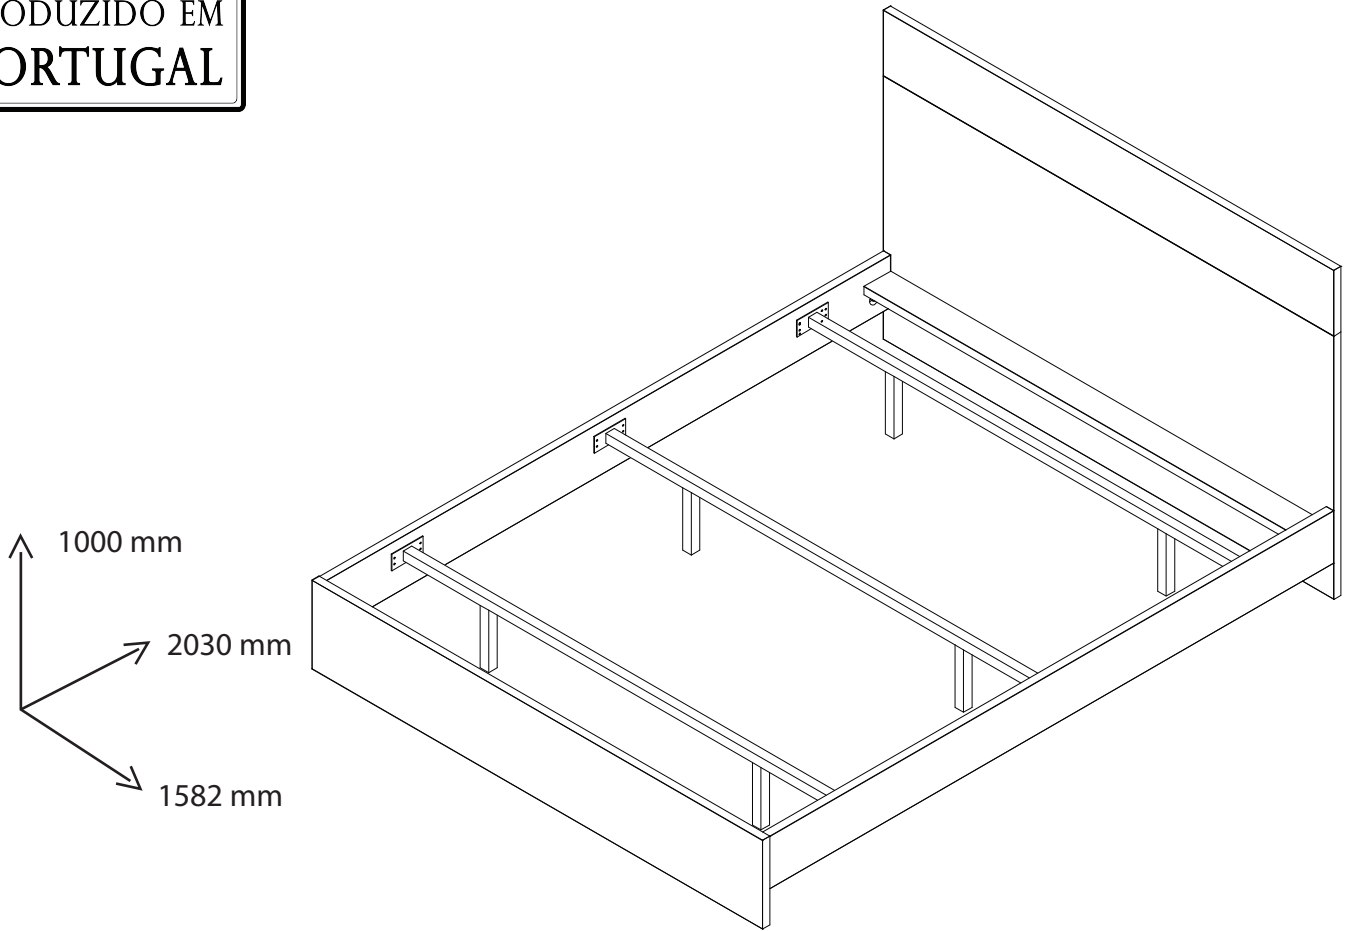

LINHA CHAVES

Cama Casal

JOM INDÚSTRIA

PRODUZIDO EM
PORTUGAL

A x4
Excêntrica de Minifix

B x4
Perno de Minifix M6 49

C x8
Excêntrica de Minifix 15x16

D x4
Perno de Minifix Duplo

E x24
Parafuso 3,5x25

F x3
Travessão 1530

G x2
Parafuso 4,5x60

H x20
Cavilha 08x30

I x4
Deslizador de Feltro